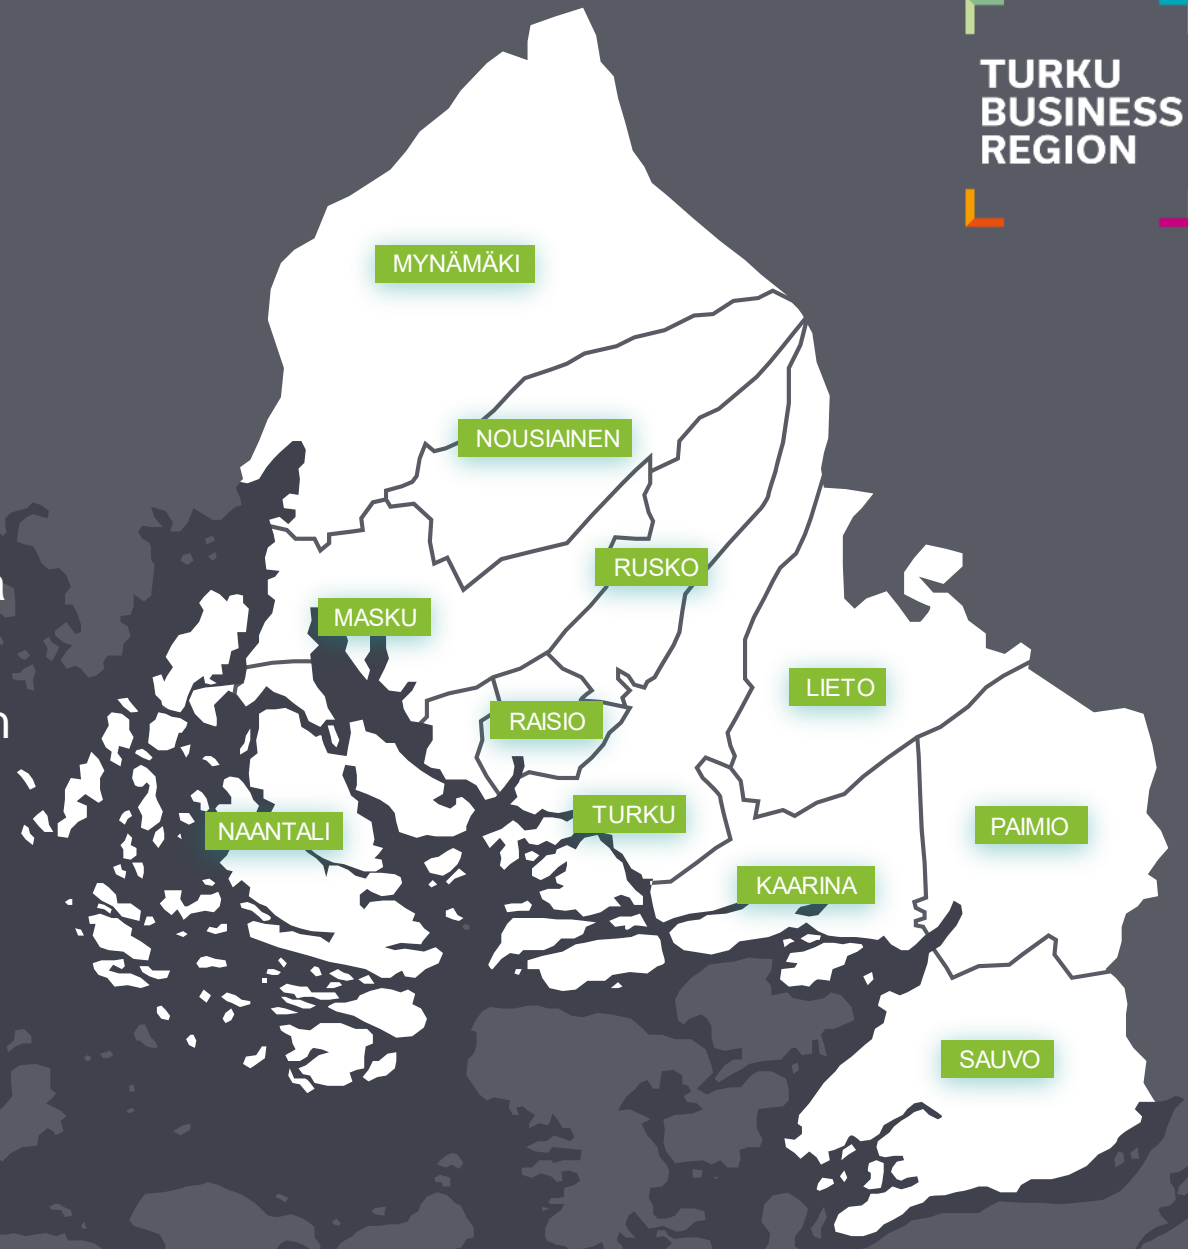

TURKU BUSINESS REGION

Vaikuttavaa verkostoitumista

Turku Business Region - elinkeino toimijoiden laajaa yhteistyötä

Seutukunnan 22 000 yritystä, kuusi tiede- ja ammattikorkeakoulua, yritysmyönteiset kunnat, sekä toimijoiden laaja yhteistyöverkosto vauhdittavat tiiviillä yhteistyöllään uusien tuotteiden ja palveluiden syntymistä ja yritystoiminnan kasvua sekä alueen hyvinvointia.

Vahva koulutus-, tutkimus- ja innovaatio-osaaminen tukevat sekä globaalisti merkittäviä, suuria yrityksiä että pienempiä kasvuyrityksiä.

TURKU BUSINESS REGION

 **TURKU SCIENCE PARK Oy Ltd**

Turun seudun elinkeinoyhtiö